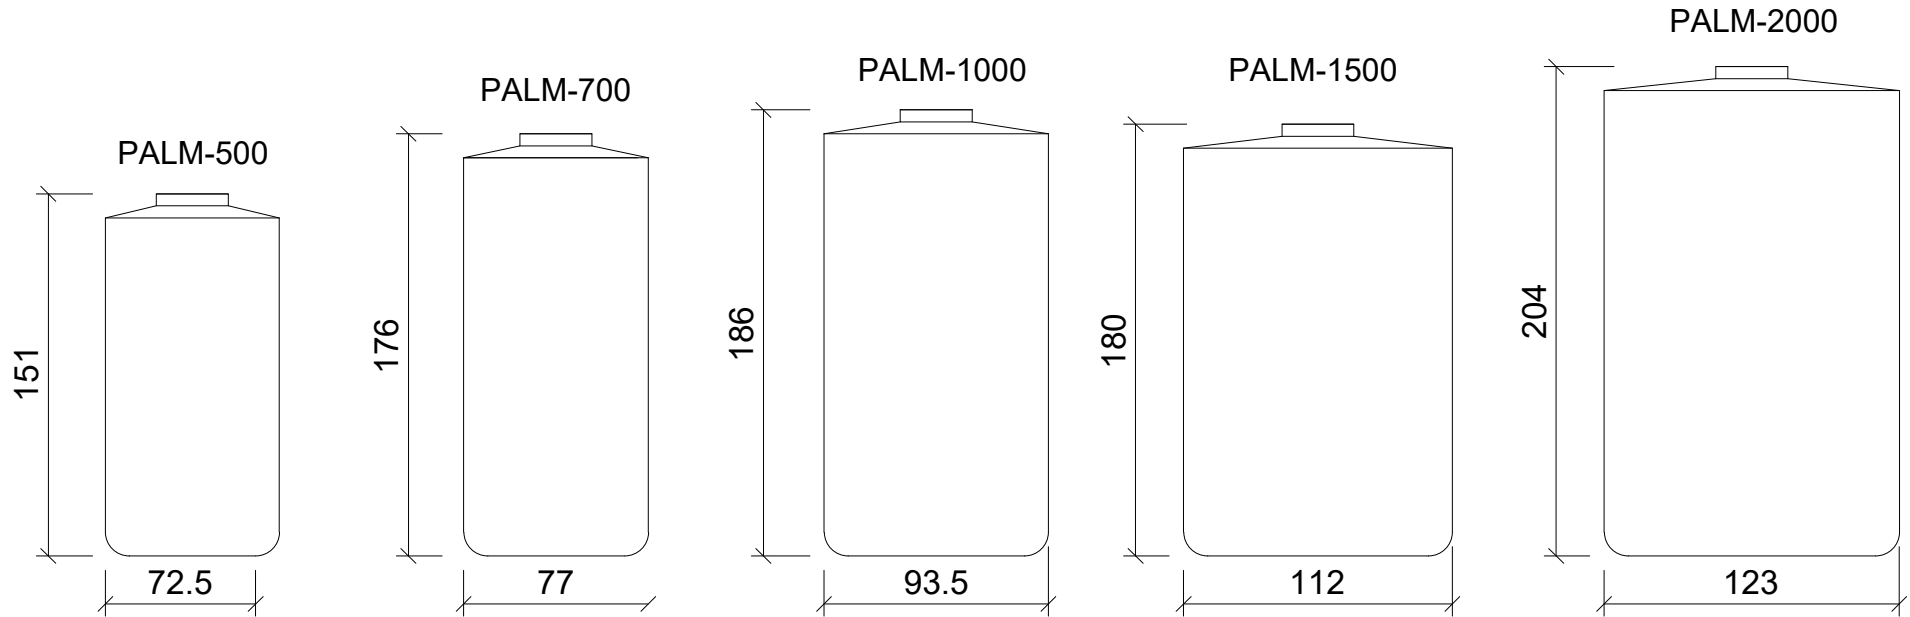

เปรียบเทียบขนาดถังเก็บน้ำ รุ่น THE PALM

UNIT : CENTIMETERS
หน่วย : เซนติเมตร

บริษัท เวฟ โปรดักต์ จำกัด
648-648/2 ถนนบางบอน 5
แขวงบางบอน เขตบางบอน กรุงเทพฯ 10150
E-mail : contact@wave.co.th
www.wave.co.th